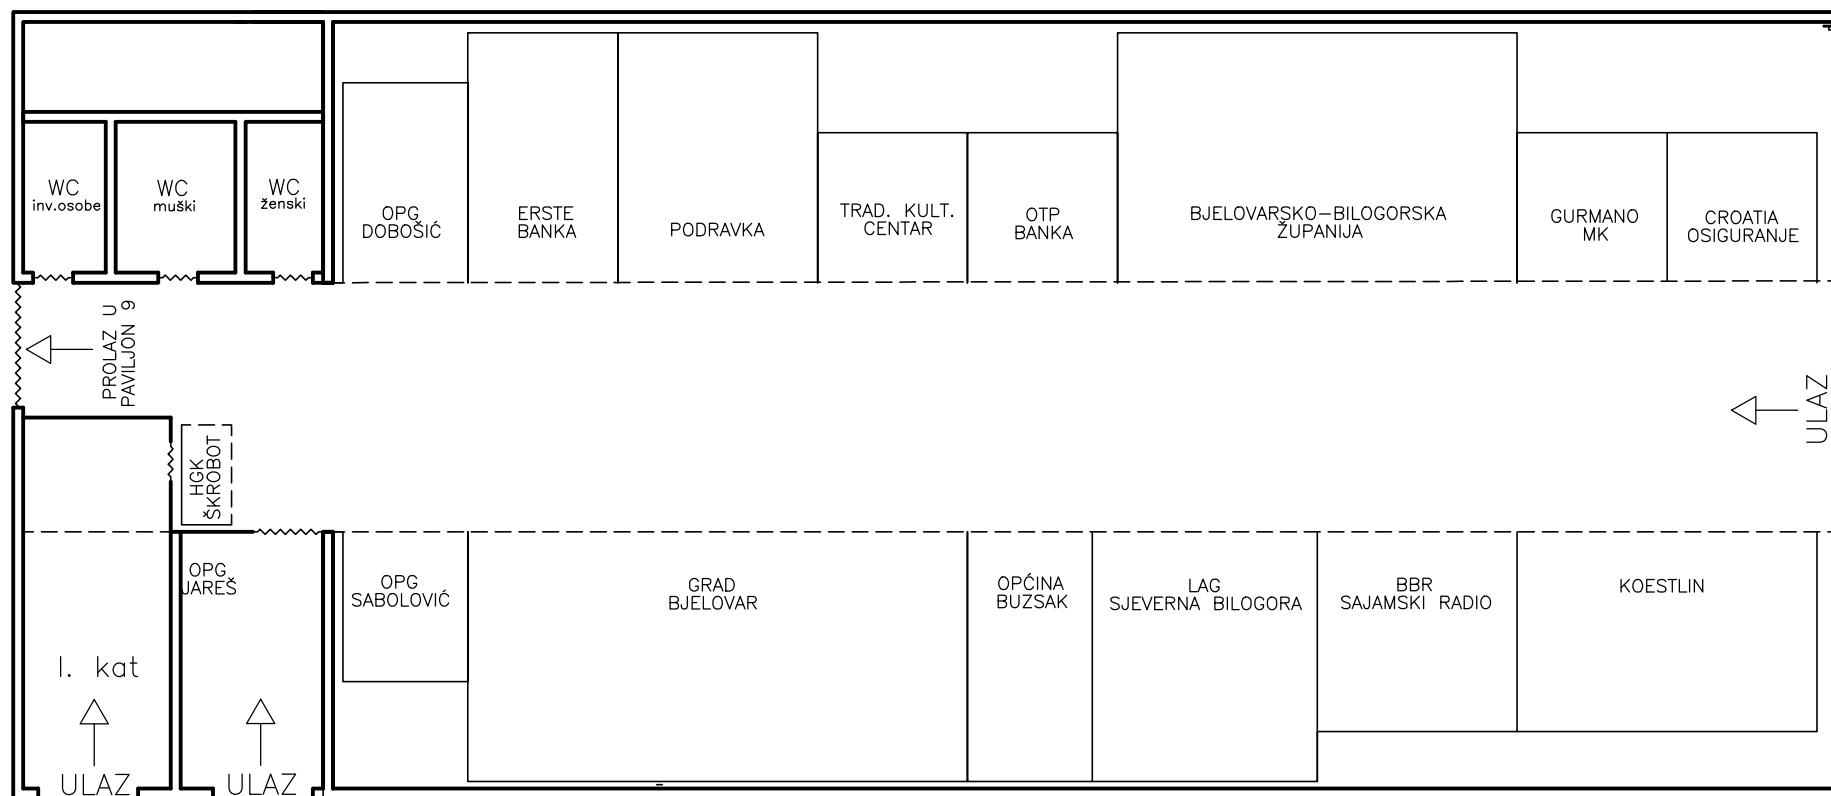

22. PROLJETNI MEDJUNARODNI BJELOVARSKI SAJAM

29. – 31.3. 2019.

PAVILJON 1

Odjel prodaje
Bjelovarski sajam d.o.o.