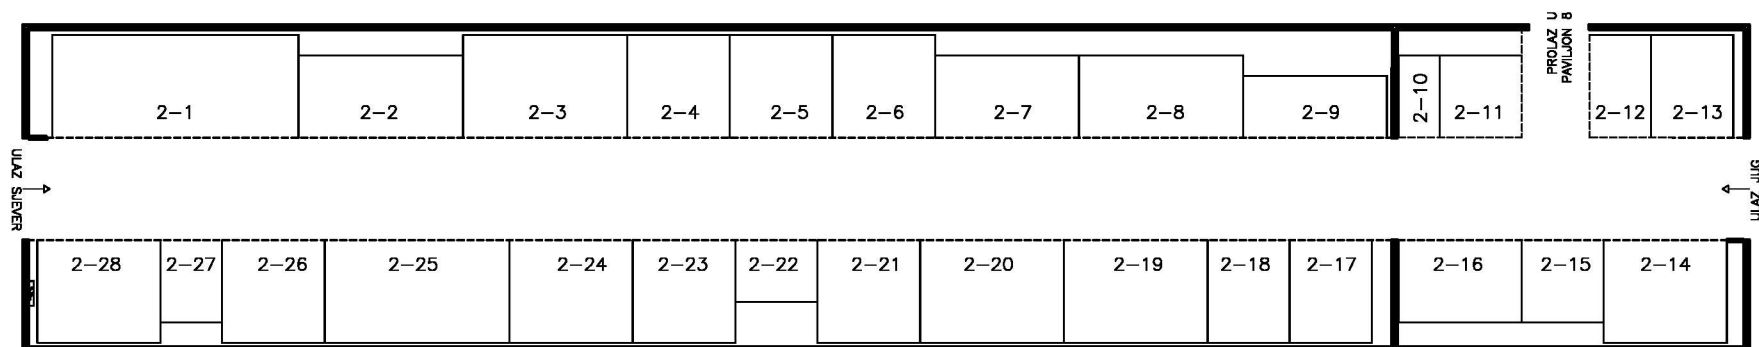

21. Proletni Međunarodni Bjelovarski sajam

Sajam poljoprivredne mehanizacije
3. DRVNI SVIJET - Presentacija opreme za
šumarstvo i drvene tehnologije

06.-08.
04.
2018.

PAVILJON 2

ALBA OBRT	2-13	PETROKEMIJA	2-3
AMB. SCHMELZER	2-17	PIONEER SJEME	2-26
AXEREAL CROATIA	2-5	POLJOCENTAR	2-1
BATERIJA-TAB	2-9	POLJODAR TIM	2-25
BC INSTITUT	2-2	POLJ. INST. OSIJEK	2-6
BOMARK AMBALAŽA	2-10	PRO-ECO	2-22
CERERA AGRO	2-16	PZ BRESTOVE MEDJE	2-8
CIPRO	2-20	PZ PRVČA	2-21
GEMEX	2-7	SIMGRO	2-15
ISKRA ZELINA	2-28	STAHLGRUBER	2-14
JAKOPIC	2-11	STOCKTON	2-27
KTC	2-19	SYNGENTA AGRO	2-23
KWS	2-24	VELEBIT AGRO	2-12
LUMBERTRANS	2-4	INST. ZEMUN POLJE	2-18