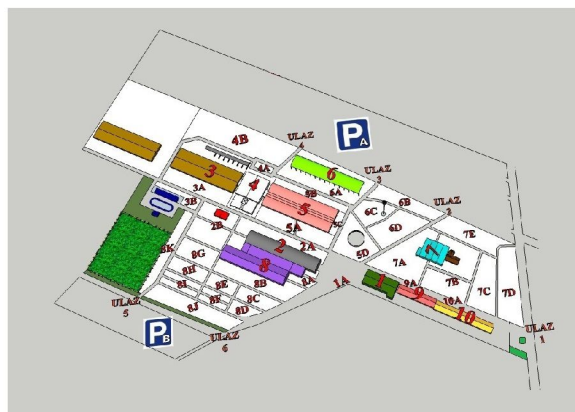

21. Proletni Međunarodni Bjelovarski sajam

Sajam poljoprivredne mehanizacije
3. DRVNI SVIJET - Presentacija opreme za
šumarstvo i drvene tehnologije

06.-08.
04.
2018.

PAVILJON 2

ALBA OBRT	2-13	PETROKEMIJA	2-3
AMB. SCHMELZER	2-17	PIONEER SJEME	2-26
AXEREAL CROATIA	2-5	POLJOCENTAR	2-1
BATERIJA-TAB	2-9	POLJODAR TIM	2-25
BC INSTITUT	2-2	POLJ. INST. OSIJEK	2-6
BOMARK AMBALAŽA	2-10	PRO-ECO	2-22
CERERA AGRO	2-16	PZ BRESTOVE MEDJE	2-8
CIPRO	2-20	PZ PRVČA	2-21
GEMEX	2-7	SIMGRO	2-15
ISKRA ZELINA	2-28	STAHLGRUBER	2-14
JAKOPIC	2-11	STOCKTON	2-27
KTC	2-19	SYNGENTA AGRO	2-23
KWS	2-24	VELEBIT AGRO	2-12
LUMBERTRANS	2-4	INST. ZEMUN POLJE	2-18