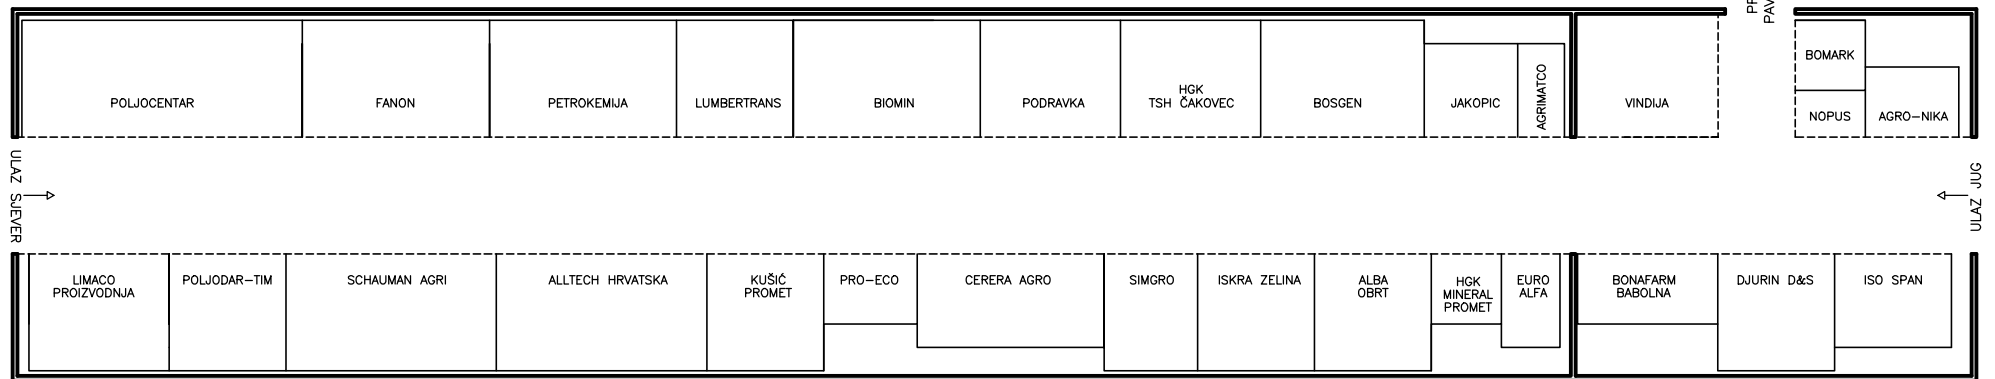

27. JESENSKI MEDJUNARODNI BJELOVARSKI SAJAM
6. – 8.9. 2019.
PAVILJON 2

Odjel prodaje
Bjelovarski sajam d.o.o.