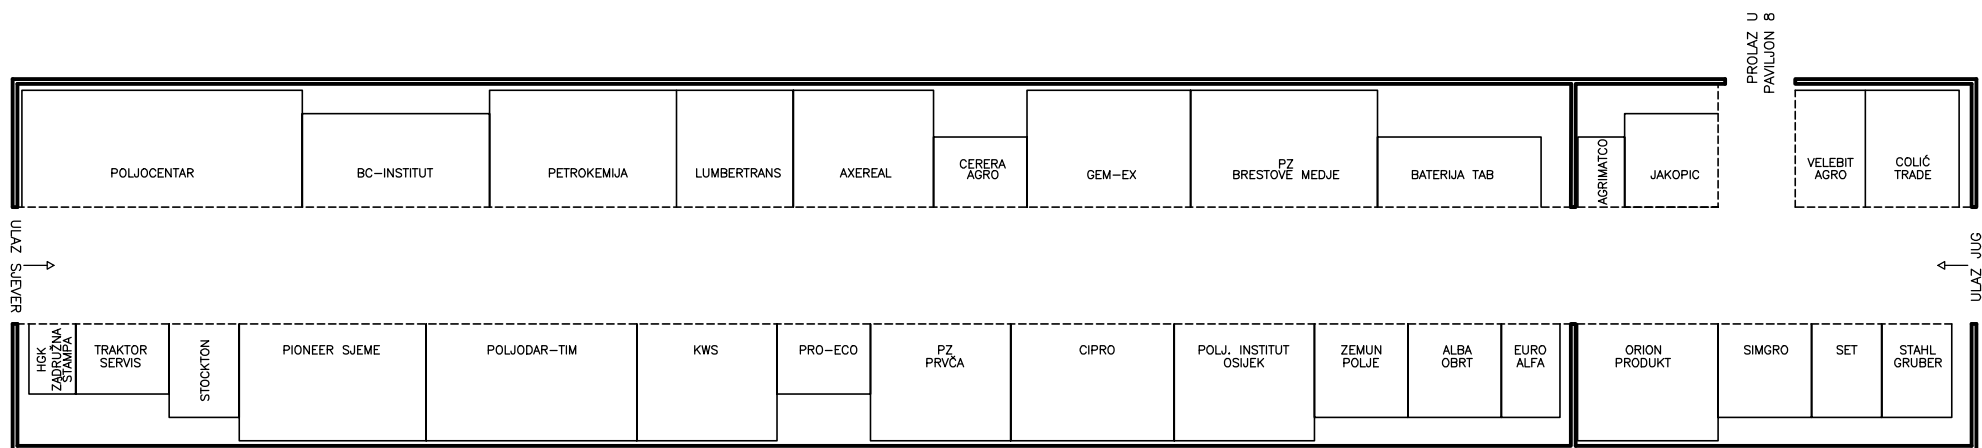

22. PROLJETNI MEDJUNARODNI BJELOVARSKI SAJAM  
29. – 31.3. 2019.  
PAVILJON 2

Odjel prodaje  
Bjelovarski sajam d.o.o.