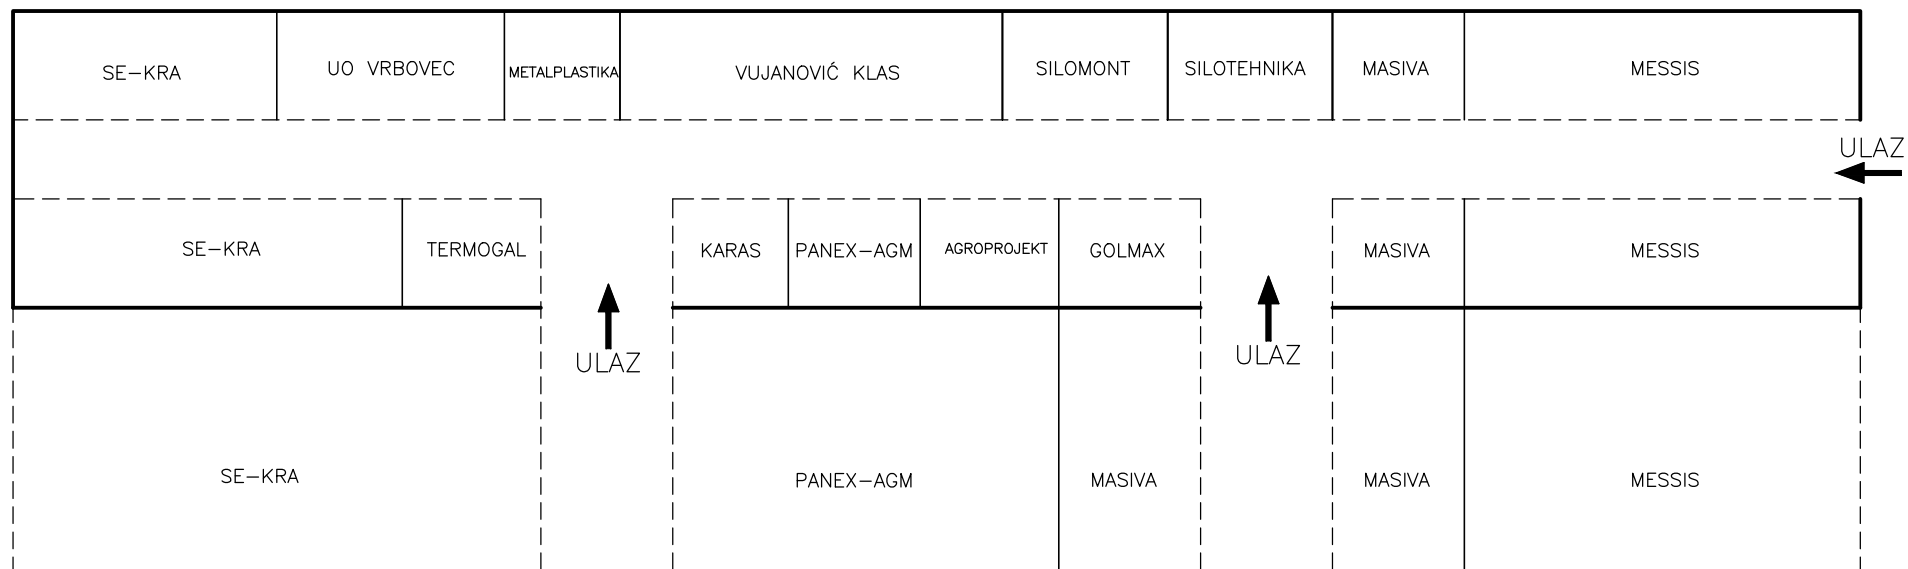

27. JESENSKI MEDJUNARODNI BJELOVARSKI SAJAM

6 – 8.9. 2019.

PAVILJON 6 – POLJE 6A

Odjel prodaje
Bjelovarski sajam d.o.o.