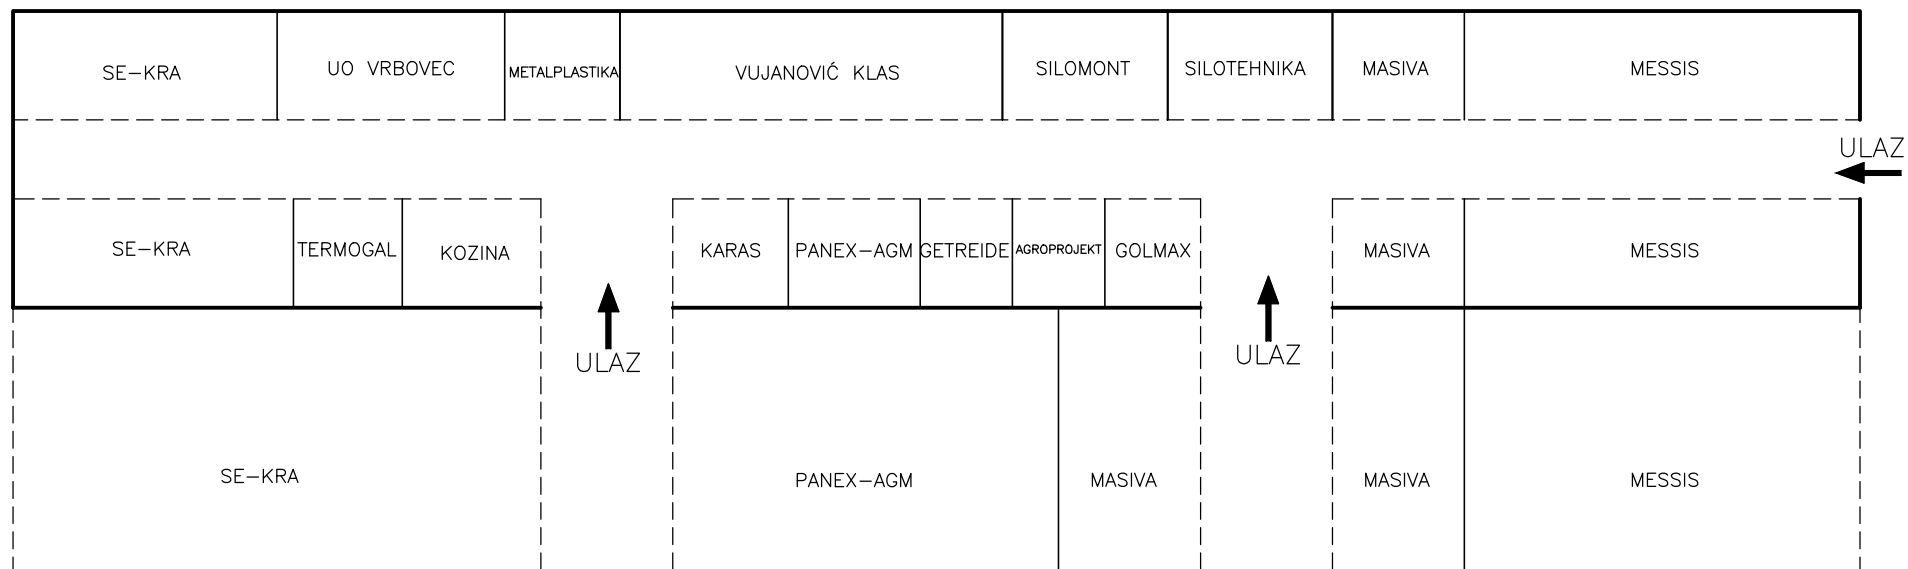

22. PROLJETNI MEDJUNARODNI BJELOVARSKI SAJAM

29 – 31.3. 2019.

PAVILJON 6 – POLJE 6A

Odjel prodaje
Bjelovarski sajam d.o.o.