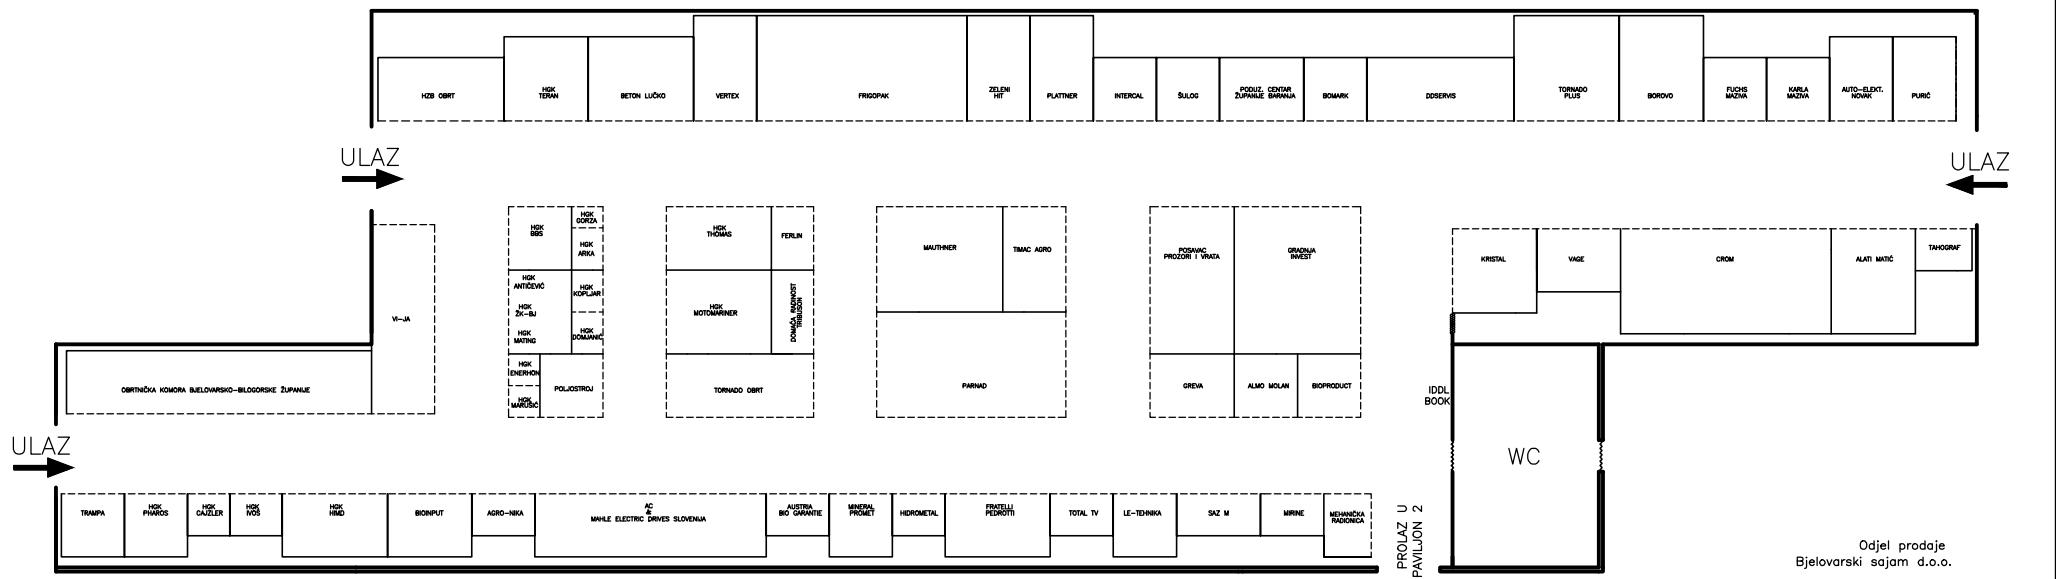

22. PROLJETNI MEDJUNARODNI BJELOVARSKI SAJAM

29. – 31.3. 2019.

PAVILJON 8

Odjel prodaje
Bjelovarski sajam d.o.o.