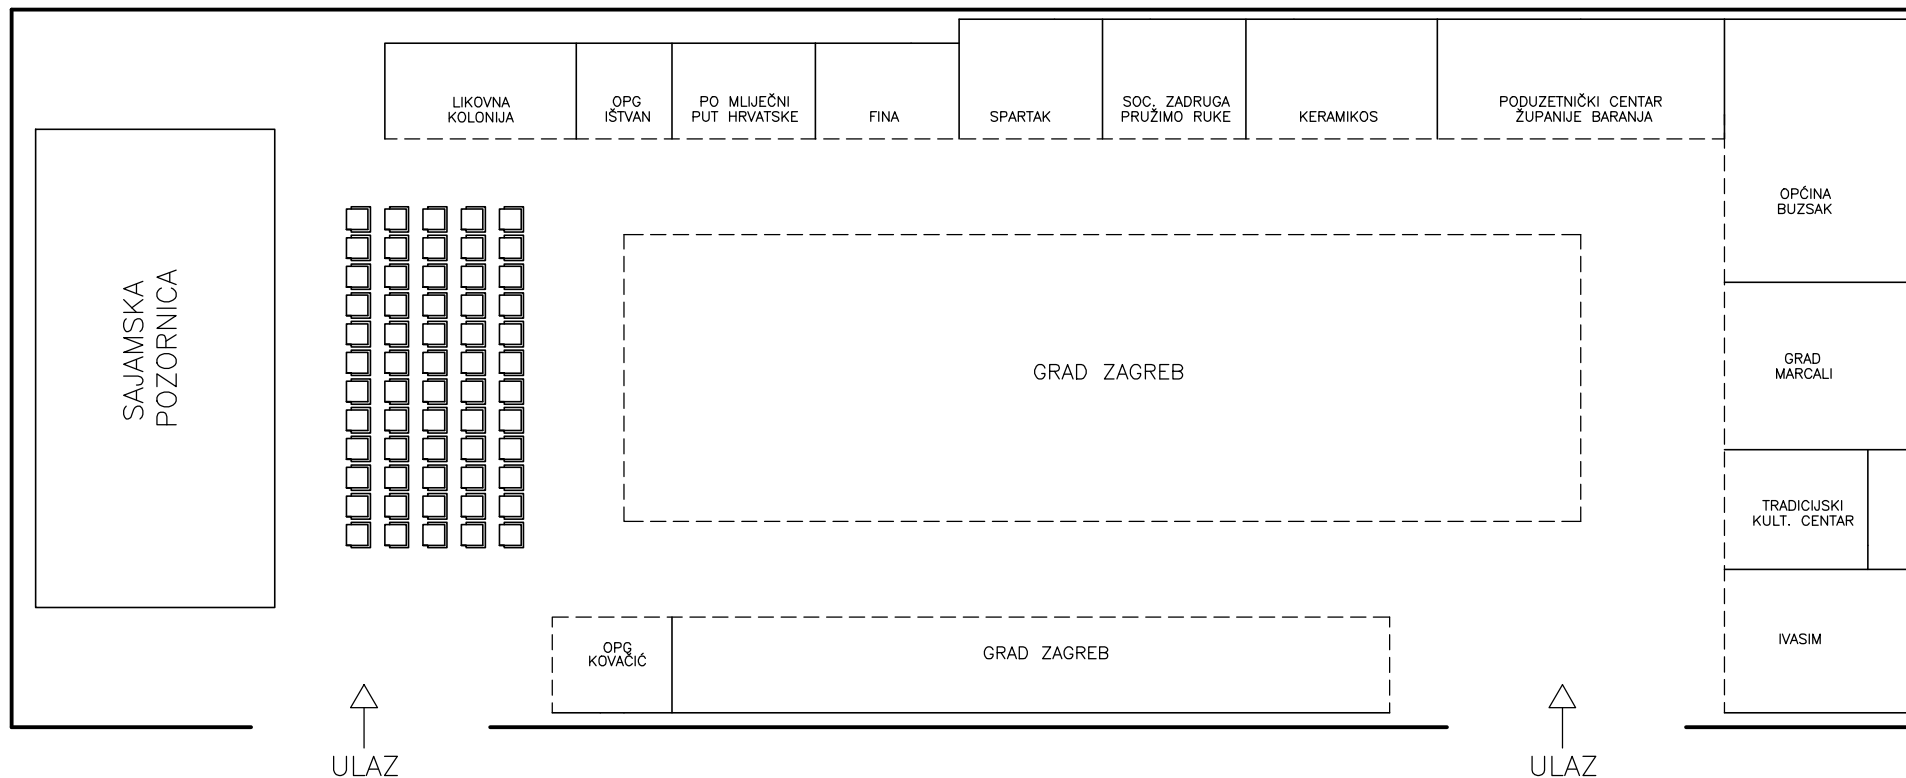

27. JESENSKI MEDJUNARODNI BJELOVARSKI SAJAM

6. – 8.9. 2019.

IZLOŽBENI ŠATOR – POLJE 7D

Odjel prodaje
Bjelovarski sajam d.o.o.